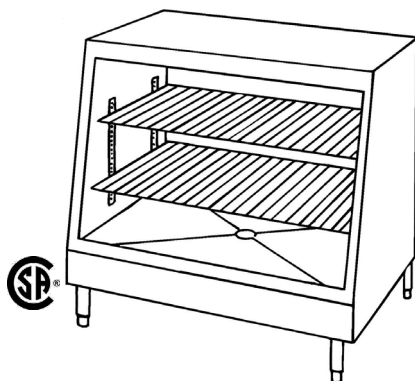

AMT-DE-48-R

Emballage et transport non inclus – taxes applicables – Prix sujet à changement sans préavis