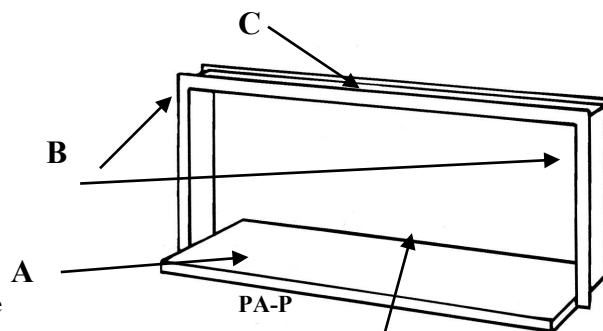

PASSE-PLAT AVEC ENCADREMENT

Spécifiez la longueur, la hauteur et l'épaisseur du mur

Passe-plat au pied linéaire .....
Ajoutez la longueur A et C et les 2 hauteurs B et multipliez par le prix au pied linéaire (calculez min. 48 de long X 24 de haut)

Tablette 12" de profondeur