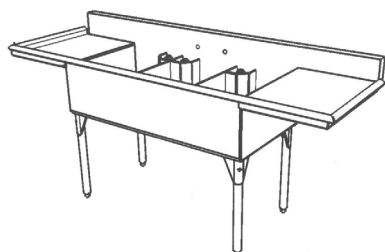

ECT-48-GD-18

ÉVIER À CHAUDRON AVEC ÉGOUTTOIRS

Modèle	Bassins	Longueur	Profondeur	Hauteur	Prix
ECT-48-GD-18	3	84"	27"	37"	
ECT-48-GD-24	3	96"	27"	37"	
ECT-48-GD-30	3	108"	27"	37"	

Robinet non inclus, pattes en acier inoxydable et pieds en plastique.

ÉVIER À CHAUDRON AVEC ÉGOUTTOIRS

Modèle	Bassins	Longueur	Profondeur	Hauteur	PRIX
ECD-36-GD-18	2	72"	27"	37"	
ECD-48-GD-18	2	84"	27"	37"	
ECD-48-GD-24	2	96"	27"	37"	

Robinet non inclus, pattes en acier inoxydable et pieds en plastique.
Note: Tous nos éviers standards ont une pente vers le drain.

OPTIONS

Pied ajustable en acier inoxydable, chacun-----
Robinet 8" T&S Modèle B-0231 -----**Prix sur demande**

N.B. Tous nos éviers ont une pente pour mieux drainer l'eau.