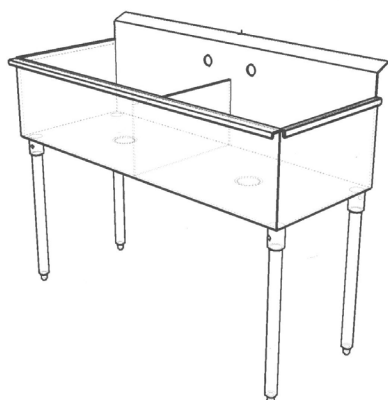

ECD-48-L

ÉVIER À CHAUDRON DOUBLE

Modèle	Cuve	Longueur	Profondeur	Hauteur	Prix
ECD-36-L	2	36"	21 1/2"	34 1/2"	
ECD-48-L	2	48"	21 1/2"	34 1/2"	

Drain avec panier, pattes en acier inox. pieds en plastique.

Robinet non inclus.

N.B. Tous les éviers Écono n'ont pas de pente pour l'égouttement d'eau.

ÉGOUTTOIR POUR ÉVIER

Modèle	Longueur	Profondeur	Hauteur	Prix
DA-18-L	18"	17 3/4 "	3"	
DA-24-L	24"	17 3/4 "	3"	

Facile à assembler