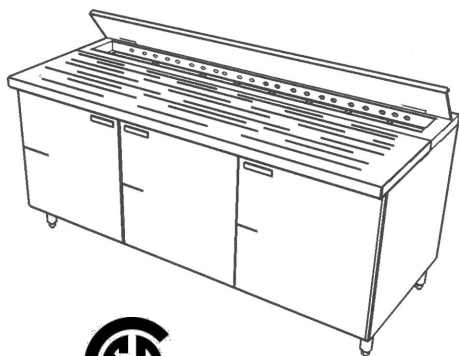

EPL
TABLE DE TRAVAIL réfrigérée

Modèle	Portes	Longueur	Profondeur	Hauteur	PRIX
TTRP-48-R	2	48"	24"ou 30"	34"	
TTRP-60-R	3	60"	24"ou 30"	34"	
TTRP-72-R	3	72"	24"ou 30"	34"	
TTRP-96-R	4	96"	24"ou 30"	34"	

Dosseret en option.
Compresseur à distance, compresseur non inclus.
Récipients avec couvercle inclus.
Évaporateur inclus seulement, avec rideau d'air inclus.

TABLE DE TRAVAIL réfrigérée

Modèle	HP	Portes	Longueur	Profondeur	Hauteur	PRIX
TTRP-48-SC	1/4	1	48"	24"ou 30"	34"	
TTRP-60-SC	1/4	2	60"	24"ou 30"	34"	
TTRP-72-SC	1/4	2	72"	24"ou 30"	34"	
TTRP-96-SC	1/3	3	96"	24"ou 30"	34"	

Dosseret en option. Fiche et cordon de 6'-0" inclus.
Compresseur incorporé inclus, avec rideau d'air et plateau évaporateur.
Plateau évaporateur inclus pour modèles dont le compresseur est incorporé.
Tablettes ajustables tout en acier inoxydable et tous les réfrigérateurs avec unité intégrée incluent le contrôle digital ainsi que la lecture de la température.