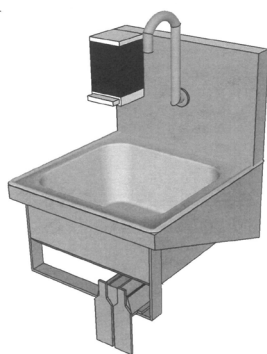

EMM-19-S

ÉVIER À MAIN MURAL

Modèle	Longueur	Largeur	RIX
EMM-19-S	19''	19''	SUR DEMANDE

Conception sanitaire avec coins arrondis.
Évier en acier inoxydable 14'' x 16'' x 7'' intérieur.
Drain 3/2'' dia. avec robinet "Goose neck" et avec pédale pour genou T & S Brass.