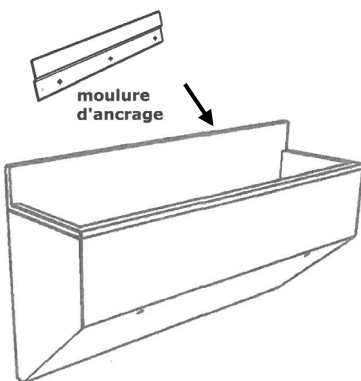

EMM-48-MODC-PAN-M

ÉVIER À MAIN MURAL MODERNE AVEC PANNEAU

Style mural

Modèle	Bassin	Longueur	Profondeur	Hauteur	PRIX
EMM-36-MODC-PAN-M	1	36"	17½"	13½"	
EMM-48-MODC-PAN-M	1	48"	17½"	13½"	
EMM-60-MODC-PAN-M	1	60"	17½"	13½"	
EMM-72-MODC-PAN-M	1	72"	17½"	13½"	
EMM-84-MODC-PAN-M	1	84"	17½"	13½"	
EMM-96-MODC-PAN-M	1	96"	17½"	13½"	

Évier en acier inoxydable avec drain 3½" dia.

N.B. Spécifiez l'emplacement et les dimensions des trous du robinet lors de la commande.

Robinet mural non inclus. Prix sur demande.