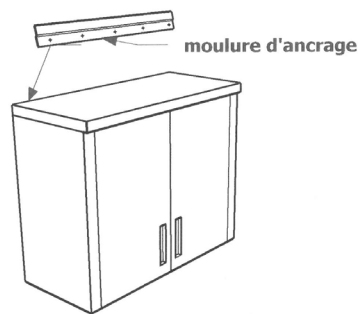

ARMOIRE MURALE portes battantes

Modèle	Longueur	Profondeur	Hauteur	Prix
AM-36-PB	36"	16"	30"	
AM-48-PB	48"	16"	30"	
AM-60-PB	60"	16"	30"	

Tout en acier inoxydable.
1 tablette ajustable incluse.

AM- -PB

ARMOIRE MURALE portes coulissantes

Modèle	Longueur	Profondeur	Hauteur	Prix
AM-36-PC	36"	16"	30"	
AM-48-PC	48"	16"	30"	
AM-60-PC	60"	16"	30"	

Tout en acier inoxydable.
1 tablette ajustable incluse.