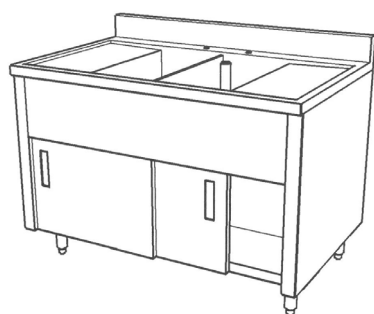

EV-C-48

ÉVIER À VERRE

Modèle	Longueur	Profondeur	Hauteur	PRIX
EV-C-48	48"	24" or 30"	34"	
EV-C-60	60"	24" or 30"	34"	
EV-C-72	72"	24" or 30"	34"	

Type cabinet avec portes coulissantes.
Robinet inclus.

OPTIONS

- Bassin additionnel -----
- Auge à bouteille au pied linéaire, Calculez minimum 4 pieds-----
- Pied ajustable acier inoxydable, chacun -----