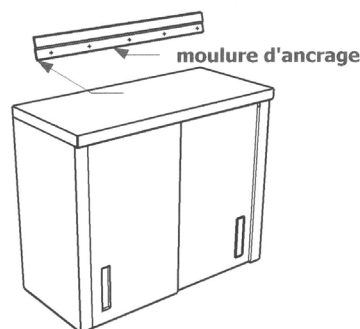

AM- -PC

ARMOIRE EN HAUTEUR

Modèle	Longueur	Profondeur	Hauteur	Prix
CU-24-H	24"	30"	84"	
CU-30-H	30"	30"	84"	
CU-36-H	36"	30"	84"	

Tout en acier inoxydable.
3 tablettes ajustables incluses.
Dos fermé et devant ouvert.
Sur 4 pattes ajustables