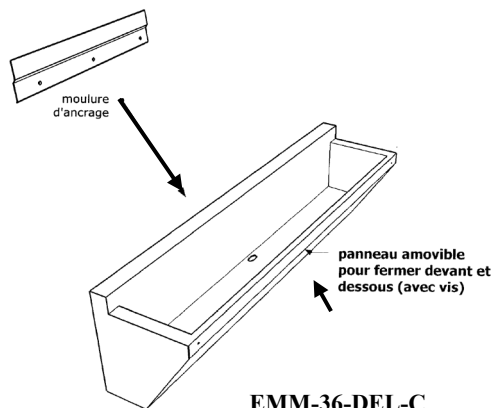

EMM-36-DEL-C

ÉVIER À MAIN MURAL DELUXE

POUR ROBINET TYPE COMPTOIR

Modèle	Bassin	Longueur	Profondeur	Hauteur	PRIX
EMM-36-DEL-C	1	36"	23"	26"	
EMM-48-DEL-C	1	48"	23"	26"	
EMM-60-DEL-C	1	60"	23"	26"	
EMM-72-DEL-C	1	72"	23"	26"	
EMM-84-DEL-C	1	84"	23"	26"	
EMM-96-DEL-C	1	96"	23"	26"	

Évier en acier inoxydable avec drain 1/2" dia. avec panneau amovible devant.

N.B. Spécifiez l'emplacement et les dimensions des trous du robinet lors de la commande.

Robinet de comptoir non inclus prix sur demande.