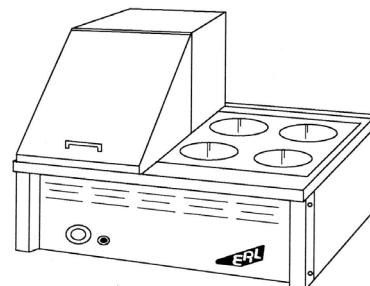

TCC-36-EE-CE