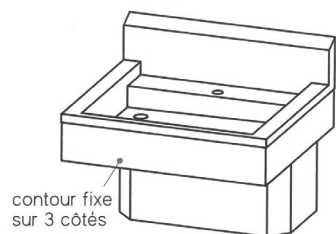

ÉVIER À MAIN MURAL CARRÉ AVEC CACHE DRAIN

Style comptoir

EMM-24-C-ACAC

Modèle	Bassin	Longueur	Profondeur	Hauteur	PRIX
EMM-24-C-ACAC	1	36"	21"	5½"	
EMM-36-C-ACAC	1	36"	21"	5½"	
EMM-48-C-ACAC	1	48"	21"	5½"	
EMM-60-C-ACAC	1	60"	21"	5½"	
EMM-72-C-ACAC	1	72"	21"	5½"	
EMM-84-C-ACAC	1	84"	21"	5½"	
EMM-96-C-ACAC	1	96"	21"	5½"	

Évier en acier inoxydable avec drain 1½" dia.

N.B. Spécifiez l'emplacement et les dimensions des trous du robinet lors de la commande.

Robinet comptoir non inclus. Prix sur demande.