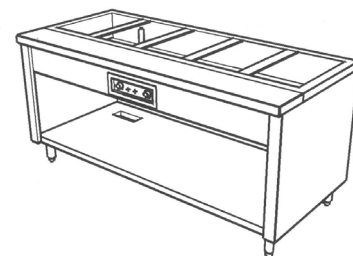

TABLE CHAUDE STYLE BUFFET

Modèle	Kw	Full size	Longueur	Profondeur	Hauteur	Prix base S/S
TCB-48-EE	3	3	48"	31"	34"	
TCB-60-EE	4.5	4	60"	31"	34"	
TCB-72-EE	6	5	72"	31"	34"	
TCB-84-EE	6	6	84"	31"	34"	
TCB-96-EE	6	7	96"	31"	34"	

Unité électrique, élément encastré inclus.
Avec entrée d'eau manuelle.
Flotteur optionnel.
Plats et couvercles non inclus .

TCB-72-EE