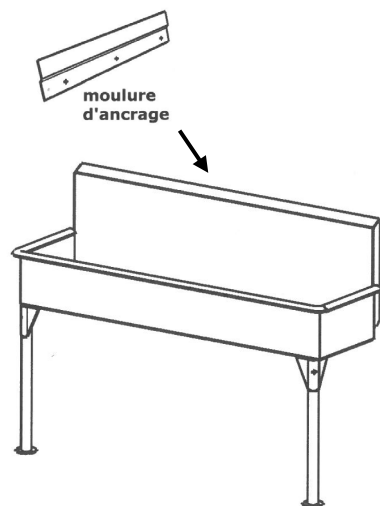

EMM-36-M

EMM-48-M-PAT

ÉVIER À MAIN MURAL

POUR ROBINET DE TYPE MURAL AVEC PATTES DEVANT

Modèle	Bassin	Longueur	Profondeur	Hauteur	PRIX
EMM-36-M-PAT	1	39"	19"	9"	
EMM-48-M-PAT	1	51"	19"	9"	
EMM-60-M-PAT	1	63"	19"	9"	
EMM-72-M-PAT	1	75"	19"	9"	
EMM-84-M-PAT	1	87"	19"	9"	
EMM-96-M-PAT	1	99"	19"	9"	

Évier en acier inoxydable avec pattes devant incluant rondelle pour fixation au plancher.

N.B. Spécifiez l'emplacement et les dimensions des trous du robinet lors de la commande.

Robinet mural non inclus prix sur demande

Drain 3¹/₂" dia.