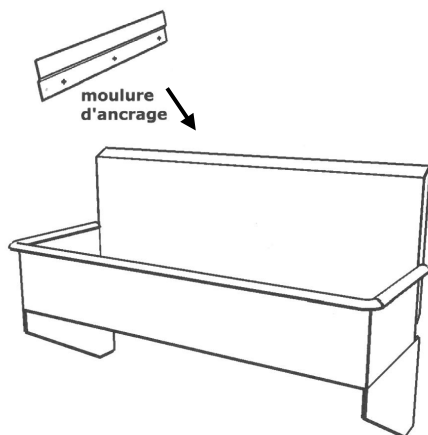

ÉVIER À MAIN MURAL

POUR ROBINET DE TYPE MURAL

Modèle	Bassin	Longueur	Profondeur	Hauteur	PRIX
EMM-24-M	1	27"	19"	9"	
EMM-36-M	1	39"	19"	9"	
EMM-48-M	1	51"	19"	9"	
EMM-60-M	1	63"	19"	9"	
EMM-72-M	1	75"	19"	9"	
EMM-84-M	1	87"	19"	9"	
EMM-96-M	1	99"	19"	9"	
EMM-108-M	1	111"	19"	9"	
EMM-120-M	1	123"	19"	9"	

Évier en acier inoxydable.

N.B. Spécifiez l'emplacement et les dimensions des trous du robinet lors de la commande.

Robinet mural non inclus prix sur demande.

Drain 3¹/₂" dia.