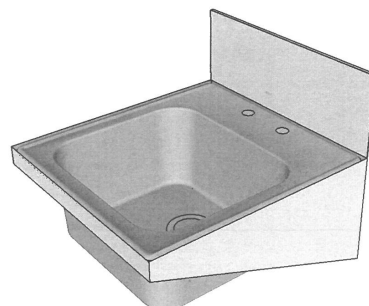

EMM-18-C-SAN

Autres dimensions et modèles sur demande
Percement sur demande