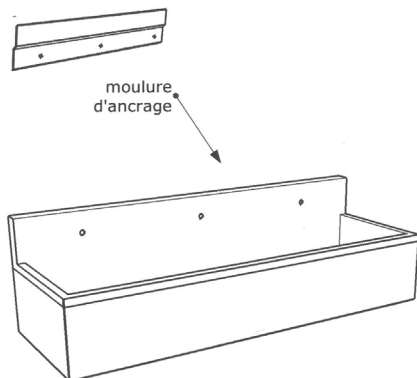

EMM—MOD-M

ÉVIER À MAIN MURAL MODERNE style mural

Modèle	Bassin	Longueur	Profondeur	Hauteur	PRIX
EMM-36-MODC-M	1	36"	19"	10"	
EMM-48-MODC-M	1	48"	19"	10"	
EMM-60-MODC-M	1	60"	19"	10"	
EMM-72-MODC-M	1	72"	19"	10"	
EMM-84-MODC-M	1	84"	19"	10"	
EMM-96-MODC-M	1	96"	19"	10"	
EMM-108-MODC-M	1	108"	19"	10"	
EMM-120-MODC-M	1	120"	19"	10"	

Évier en acier inoxydable avec drain 3½" dia.

N.B. Spécifiez l'emplacement et les dimensions des trous du robinet lors de la commande.

Robinet mural non inclus. Prix sur demande.