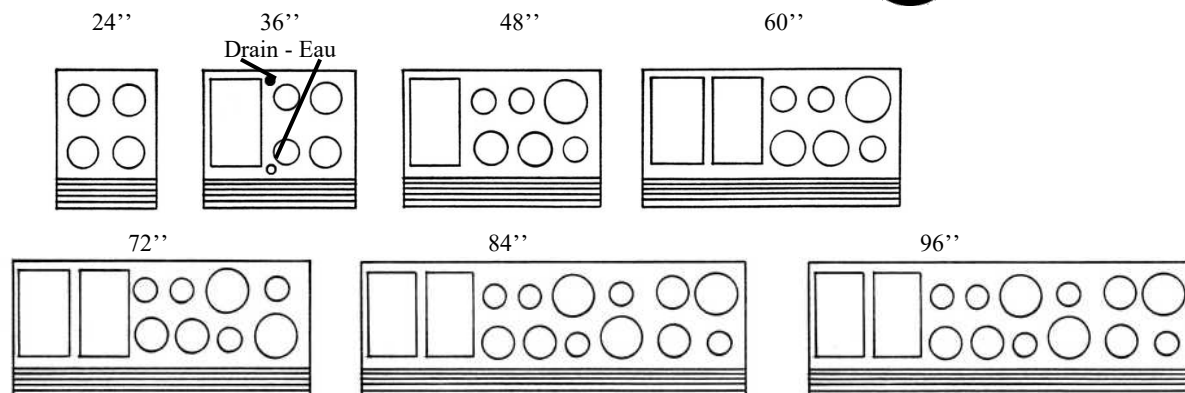

BCE-44

BASSIN CHAUFFANT modèle pour encastrer

Modèle	récipients	ouverture	PRIX
BCE-30	2	20 1/2" X 26 1/2"	
BCE-44	3	20 1/2" X 40 1/2"	
BCE-58	4	20 1/2" X 54 1/2"	
BCE-71	5	20 1/2" X 67 1/2"	
BCE-85	6	20 1/2" X 81 1/2"	

Récipients non inclus.
Élément encastré inclus.
Entrée d'eau manuelle 1/2".
Drainage 1-1/2".

OPTIONS pour les modèles ci-haut

Flotteur automatique pour niveau d'eau -----
(Garantie de 90 jours)-----
Base chauffée -----**Prix sur demande**
Élément Incoloy -----**Inclus**

Porte coulissante----- **Prix sur demande**
Pied ajustable en acier inox, chacun-----
Séparateurs ----- **Voir page 54**
Récipients ----- **Voir Page 54**