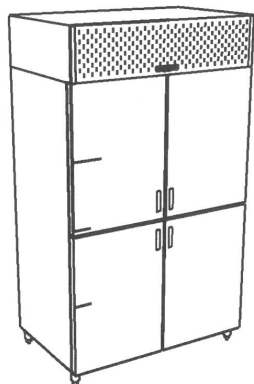

RI-4830-SC-4

RÉFRIGÉRATEUR REACH IN

Modèle	H/P	Longueur	Profondeur	Hauteur	PRIX
RI-48-SC-4	1/3	48"	30"	84"	
RI-48-SC-2	1/3	48"	30"	84"	

Compresseur incorporé.
Fiche et cordon de 6' - 0" inclus.

NOTE : Tablettes ajustables tout en acier inoxydable et tous les réfrigérateurs avec unité intégrée incluent le contrôle digital ainsi que la lecture de la température.