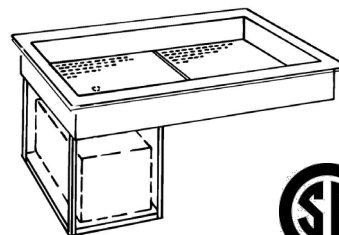

BEI-44-SC

OPTIONS

- Récipients ----- **Voir page 54**
- Séparateurs ----- **Voir page 54**
- Serpentins sur les deux parois ----- **Prix sur demande**
- Contrat de service ----- **Voir page 4**