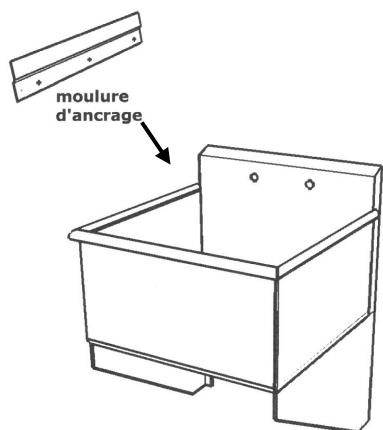

ECU-24-M

ÉVIER À CHAUDRON MURAL

Modèle	Bassin	Longueur	Profondeur	Hauteur	PRIX
ECU-24-M	1	27"	27"	14"	

Évier en acier inoxydable.

N.B. Spécifiez l'emplacement et les dimensions des trous du robinet lors de la commande.

Robinet mural non inclus prix sur demande.

Drain 3/2" dia.