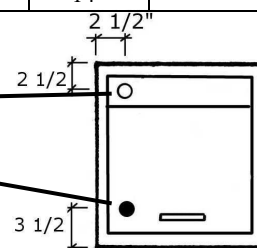

TABLE CHAUDE STYLE BUFFET

Modèle	Kw	Full size	Longueur	Profondeur	Hauteur	Prix base S/S
TCB-48-EE	3	3	48"	31"	34"	
TCB-60-EE	4.5	4	60"	31"	34"	
TCB-72-EE	6	5	72"	31"	34"	
TCB-84-EE	6	6	84"	31"	34"	
TCB-96-EE	6	7	96"	31"	34"	

Unité électrique, élément encastré inclus.
Avec entrée d'eau manuelle.
Flotteur optionnel.
Plats et couvercles non inclus .

RÉCHAUD À VAPEUR POUR VIANDE FUMÉE

Modèle	KW	Longueur	Profondeur	Hauteur	PRIX
STME-14	3	14"	18"	14"	
STME-18	3	18"	18"	14"	

N.B. Ce réchaud est vendu électrique seulement.
Élément électrique encastré, inclus.
Spécifiez 208V ou 240V, 1 Phase
Tuyau d'eau 1/2",
Tuyau drain 3/4"

TABLE DE TRAVAIL avec réchaud

Modèle	KW	Longueur	Profondeur	Hauteur	PRIX
TSME-48	3	48"	24"	34"	
TSME-48	3	48"	30"	34"	

Réchaud à vapeur encastré 14" X 18".

Modèle électrique.
Inspection spéciale.
Spécifiez 208V ou 240V, 1 Phase.
Élément incoloy encastré inclus.
Dessus en acier inoxydable avec un " sani kleen" amovible inclus.

Flotteur automatique pour le niveau d'eau ----
(Garantie de 90 jours) pour ----- modèle TCB seulement
Base chauffée -----**Prix sur demande**
Porte coulissante-----**Prix sur demande**
Élément encastré sur modèle STME-----**Inclus**

Pied ajustable en acier inox., chacun -----
Séparateurs ----- **Voir page 54**
Récipients ----- **Voir page 54**