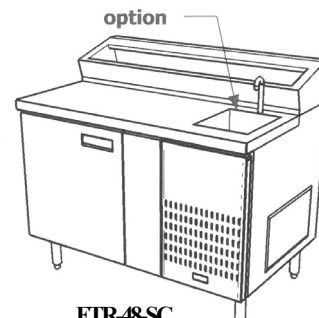

FTR-48-SC

Compresseur incorporé. Jarres non incluses. Évier et robinet en option.
Fiche et cordon de 6'-0" inclus.

Tablettes ajustables tout en acier inoxydable et tous les réfrigérateurs avec unité intégrée incluent le contrôle digital ainsi que la lecture de la température.

OPTIONS pour les modèles ci-haut

- Régulateur de température pour s/c ----- **Inclus**
- Coté en inox ----- **Inclus**
- Dégivrage automatique (time clock) ----- **Inclus**
- Lumière ----- **Prix sur demande**
- Pied ajustable en acier inox, chacun -----

- Évier soudé carré ----- 8"X10"X5"
- Avec robinet -----
- Jarres et accessoires ----- **Prix sur demande**
- Pour les options standards, ----- **Voir page 6**
- Contrat de service ----- **Voir page 4**