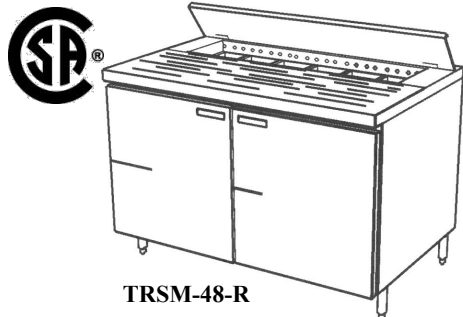

TRSM-48-R

TABLE RÉFRIGÉRÉE pour sous-marins

Modèle	Portes	Longueur	Profondeur	Hauteur	PRIX
TRSM-48-R	2	48"	30"	34"	
TRSM-60-R	3	60"	30"	34"	
TRSM-72-R	3	72"	30"	34"	

Compresseur à distance, compresseur non inclus.
Évaporateur inclus seulement, avec rideau d'air inclus.
Récipients en acier inox. 1/4 x 2 1/2 inclus.
Couvercle inclus.

TABLE RÉFRIGÉRÉE pour sous-marin

Modèle	HP	Portes	Longueur	Profondeur	Hauteur	PRIX
TRSM-48-SC	1/4	1	48"	30"	34"	
TRSM-60-SC	1/4	2	60"	30"	34"	
TRSM-72-SC	1/4	2	72"	30"	34"	

Compresseur incorporé / avec rideau d'air inclus et plateau évaporateur.
Récipients en acier inox. 1/4 x 2 1/2" de profond inclus.
Cordon et fiche de 6' -0" inclus.
Tablettes ajustables tout en acier inoxydable et tous les réfrigérateurs avec unité intégrée incluent le contrôle digital ainsi que la lecture de la température.