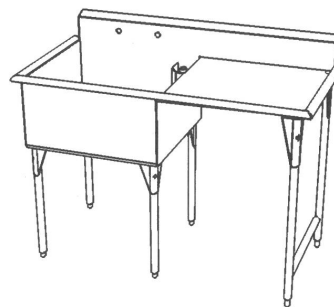

ÉVIER À CHAUDRON AVEC ÉGOUTTOIR

Modèle	Bassins	Longueur	Profondeur	Hauteur	PRIX
ECU-24-D-24	1	49 1/2"	27"	37"	
ECU-24-G-24	1	49 1/2"	27"	37"	
ECD-36-G-12	2	49 1/2"	27"	37"	
ECD-36-D-12	2	49 1/2"	27"	37"	
ECD-36-G-24	2	61 1/2"	27"	37"	
ECD-36-D-24	2	61 1/2"	27"	37"	

Longueur du bassin double 36" Longueur du bassin simple 24".
Robinet non inclus, pattes en acier inoxydable et pieds en plastique.
Spécifiez l'égouttoir à gauche ou à droite.

ECU-24-D-24

ÉVIER À CHAUDRON AVEC ÉGOUTTOIR

Modèle	Bassins	Longueur	Profondeur	Hauteur	PRIX
ECD-48-G-24	2	73 1/2"	27"	37"	
ECD-48-D-24	2	73 1/2"	27"	37"	

Longueur du bassin double 48".
Robinet non inclus.
Spécifiez l'égouttoir à gauche ou à droite