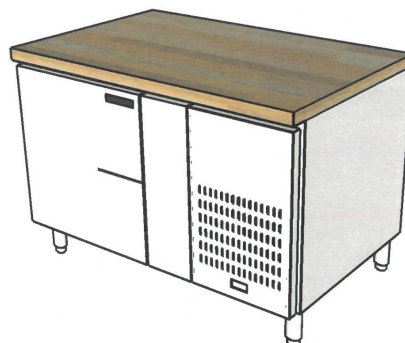

TTR-48-SC

NOTE : Tablettes ajustables tout en acier inoxydable et tous les réfrigérateurs avec unité intégrée incluent le contrôle digital ainsi que la lecture de la température.
Le plateau évaporateur est inclus avec tous les modèles dont le compresseur est incorporé.

OPTIONS pour les modèles ci-haut

Dossier de 4 " en acier inox., pied lin calculez minimum 4'. -----

Côté acier inoxydable----- **Inclus**

Prise de courant dans le dossier, chacune-----

Serrure de porte, chacune -----

Arrière en acier inox. pied lin-----

Lumière----- **PRIX SUR DEMANDE**

Régulateur de température pour s/c----- **Inclus**

Pied ajustable acier inox., chacun-----

Dégivrage automatique ("Time Clock ")----- **Inclus**

Tiroir réfrigéré avec plat ----- **Prix sur demande**

Contrat de service ----- **Voir page 4**

LES PRIX N'INCLUENT PAS LES FRAIS DE RÉCUPÉRATION SORAC