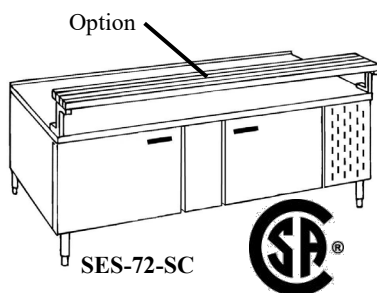

SESR-72-SC

SUPPORT À ÉQUIPEMENT réfrigéré

Modèle	HP	Portes	Longueur	Profondeur	Hauteur	PRIX
SESR-36-SC	1/4	1	36"	30"	24"	
SESR-48-SC	1/4	1	48"	30"	24"	
SESR-60-SC	1/4	2	60"	30"	24"	
SESR-72-SC	1/4	2	72"	30"	24"	
SESR-84-SC	1/4	3	84"	30"	24"	
SESR-96-SC	1/4	3	96"	30"	24"	

Compresseur incorporé incluant plateau évaporateur.
Fiche et cordon de 6' -0" inclus.

Tous les réfrigérateurs avec unité intégrée incluent le contrôle digital ainsi que la lecture de la température.

SUPPORT À ÉQUIPEMENT réfrigéré avec tiroirs

Modèle	Portes	Tiroirs	Longueur	Profondeur	Hauteur	PRIX
SESR-36-R-(T)	1	2	36"	32"	26"	
SESR-48-R-(T)	1	2	48"	32"	26"	
SESR-60-R-(T)	1	4	60"	32"	26"	
SESR-72-R-(T)	1	4	72"	32"	26"	
SESR-84-R-(T)	1	6	84"	32"	26"	
SESR-96-R-(T)	1	6	96"	32"	26"	

Avec tiroirs réfrigérés. Tous les tiroirs contiennent des panes amovibles de 15" X 20" X 5".
Compresseur à distance, compresseur non inclus, évaporateur inclus seulement.