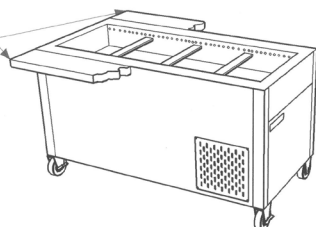

LBBM-60-SC