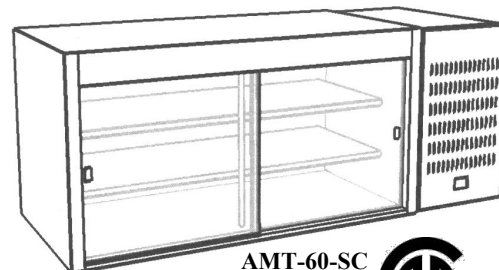

AMT-60-SC

N.B. –Le plateau évaporateur, le dégivreur automatique et le régulateur de température sont inclus au prix.

N.B. armoire à étalage murale si évaporateur (blower), elle aura 26" de profond au lieu de 24".

Le plateau évaporateur est inclus avec tous les modèles dont le compresseur est incorporé.

Contrat de service-----Voir page 4

UNITÉ RÉFRIGÉRÉE "DÉLI"

Modèle	Longueur	Profondeur	Hauteur	PRIX
AMT-DE-48-R	48"	30"	42"	
AMT-DE-60-R	60"	30"	42"	
AMT-DE-72-R	72"	30"	42"	

Compresseur à distance.

Évaporateur à ailettes inclus / construction acier inox.

Compresseur non inclus.

LES PRIX N'INCLUENT PAS LES FRAIS DE RÉCUPÉRATION SORAC