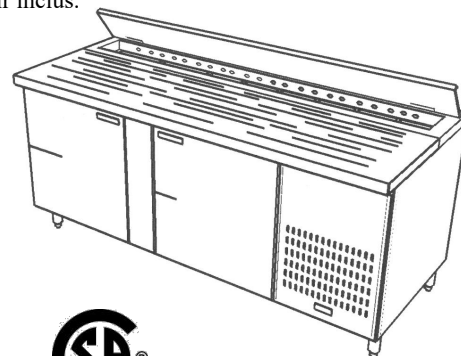

TRSM-48-R

TABLE RÉFRIGÉRÉE pour sous-marins

Modèle	Portes	Longueur	Profondeur	Hauteur	PRIX
TRSM-48-R	2	48"	30"	34"	
TRSM-60-R	3	60"	30"	34"	
TRSM-72-R	3	72"	30"	34"	

Compresseur à distance, compresseur non inclus.
Évaporateur inclus seulement, avec rideau d'air inclus.
Récipients en acier inox. 1/4 x 2 1/2 inclus.
Couvercle inclus.

TABLE RÉFRIGÉRÉE pour sous-marin

Modèle	HP	Portes	Longueur	Profondeur	Hauteur	PRIX
TRSM-48-SC	1/4	1	48"	30"	34"	
TRSM-60-SC	1/4	2	60"	30"	34"	
TRSM-72-SC	1/4	2	72"	30"	34"	

Compresseur incorporé / avec rideau d'air inclus et plateau évaporateur.
Récipients en acier inox. 1/4 x 2 1/2" de profond inclus.
Cordon et fiche de 6' -0" inclus.
Tablettes ajustables tout en acier inoxydable et tous les réfrigérateurs avec unité intégrée incluent le contrôle digital ainsi que la lecture de la température.