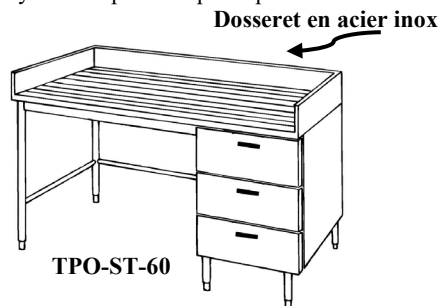

TPO-ST-60

- Pied ajustable en acier inox., chacun-----
- Tiroir en acier inox. sur roulement à billes 15" X 20" X 5" avec panne en inox fixe, chacun-----
- Devant de tiroir en acier inox ----- **Inclus**
- Arrière en acier inox. ----- **Inclus**
- Côté en acier inoxydable----- **Inclus**

SUPPORT À ÉQUIPEMENT

Modèle	Longueur	Profondeur	Hauteur	Prix acier inox
SE-S-18	18"	30"	24"	
SE-S-24	24"	30"	24"	
SE-S-30	30"	30"	24"	
SE-S-36	36"	30"	24"	
SE-S-48	48"	30"	24"	
SE-S-60	60"	30"	24"	
SE-S-72	72"	30"	24"	
SE-S-84	84"	30"	24"	
SE-S-96	96"	30"	24"	
SE-S-108	108"	30"	24"	
SE-S-120	120"	30"	24"