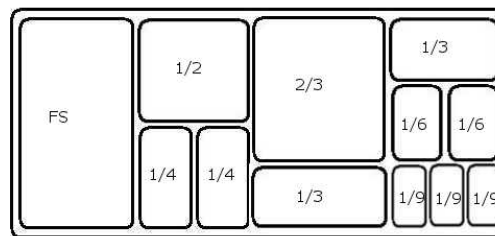

## ADAPTATEUR

Modèle	Longueur	Prix
AB-12	12"	
AB-20	20"	

AB-12

AP

Adaptateur pour récipient rond AP-  
Spécifiez la grandeur des trous....

Combinaison de plats

CF-101

RP-102