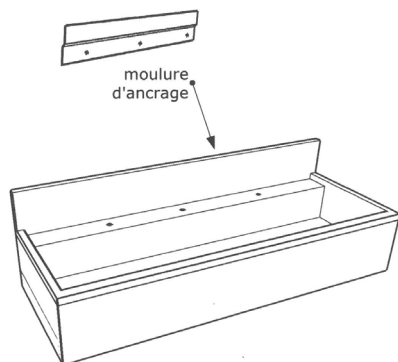

ÉVIER À MAIN MURAL MODERNE style comptoir

EMM- -MODC-C

Modèle	Bassin	Longueur	Profondeur	Hauteur	PRIX
EMM-36-MODC-C	1	36"	20½"	10"	
EMM-48-MODC-C	1	48"	20½"	10"	
EMM-60-MODC-C	1	60"	20½"	10"	
EMM-72-MODC-C	1	72"	20½"	10"	
EMM-84-MODC-C	1	84"	20½"	10"	
EMM-96-MODC-C	1	96"	20½"	10"	
EMM-108-MOD-C	1	108"	20½"	10"	
EMM-120-MOD-C	1	120"	20½"	10"	

Évier en acier inoxydable avec drain 3½" dia.

N.B. Spécifiez l'emplacement et les dimensions des trous du robinet lors de la commande.

Robinet de comptoir non inclus. Prix sur demande.