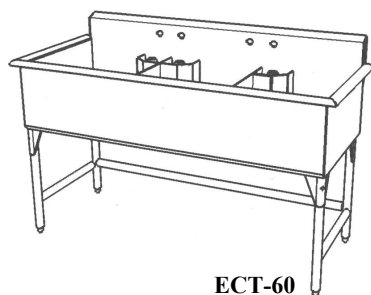

ECT-60

ÉVIER À CHAUDRON TRIPLE

Modèle	Bassins	Longueur	Profondeur	Hauteur	PRIX
ECT-48	3	51"	27"	37"	
ECT-60	3	63"	27"	37"	
ECT-72	3	75"	27"	37"	

Robinet non inclus, pattes en acier inoxydable et pieds en plastique.

OPTIONS

Pied ajustable en acier inoxydable, chacun-----
Robinet 8" T&S Modèle B-2342 (pour ECU-24) ----- **sur demande**
Pattes en acier inoxydable ----- **inclus**
Robinet 8" T&S Modèle B-0231 ----- **sur demande**
N.B. Tous nos éviers ont une pente pour mieux drainer l'eau.