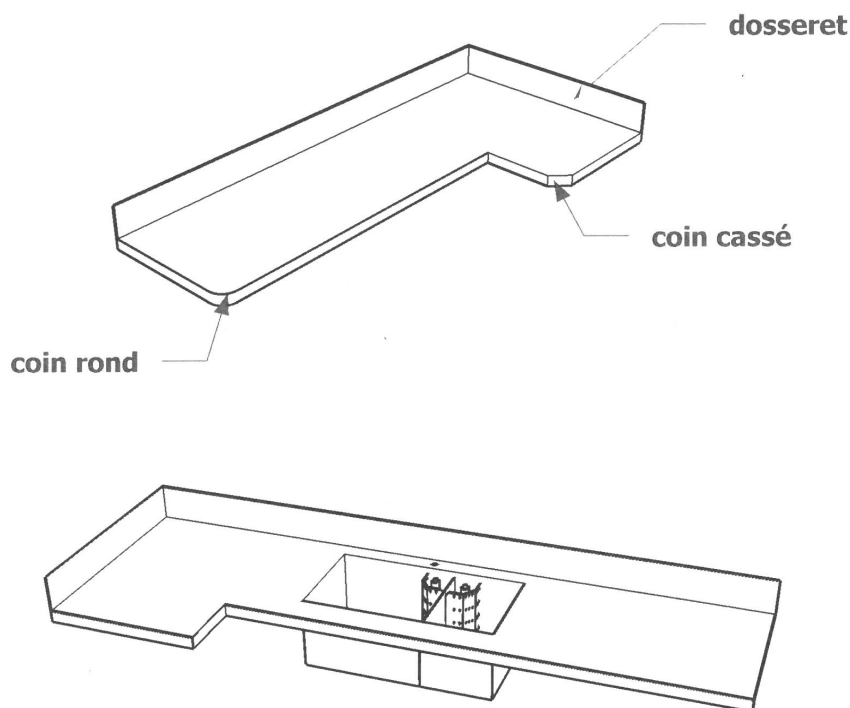

DESSUS DE COMPTOIR EN ACIER INOXYDABLE

À combiner avec dessus de bois

Comptoir en acier inoxydable type 304 sur mesure pour combiner à dessus de bois.

Options disponibles :

- Nous pouvons intégrer des éviers soudés aux coins carrés ou ronds.
- Coin de comptoir arrondi ou en angle
- Rebord marin
- Percement de trou
- Dossieret plat ou avec épaisseur
- Personnalisé à vos besoins

PRIX SUR DEMANDE

N.B. Dessus de bois non-inclus.