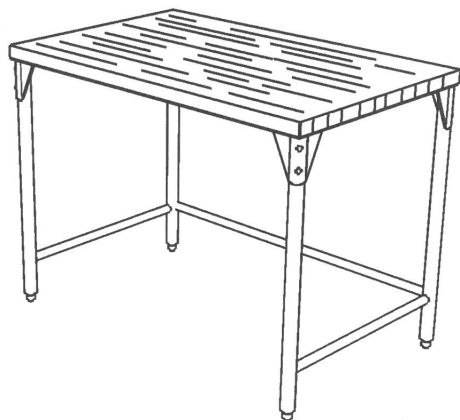

TABLE DE TRAVAIL

TTB-BO-48

Modèle	Longueur	Profondeur	Hauteur	PRIX
TTB-BO-24	24"	30"	34"	
TTB-BO-36	36"	30"	34"	
TTB-BO-48	48"	30"	34"	
TTB-BO-60	60"	30"	34"	
TTB-BO-72	72"	30"	34"	
TTB-BO-84	84"	30"	34"	
TTB-BO-96	96"	30"	34"	
TTB-BO-108	108"	30"	34"	

TTB-BO-24	24"	24"	34"	
TTB-BO-36	36"	24"	34"	
TTB-BO-48	48"	24"	34"	
TTB-BO-60	60"	24"	34"	
TTB-BO-72	72"	24"	34"	
TTB-BO-84	84"	24"	34"	
TTB-BO-96	96"	24"	34"	
TTB-BO-108	108"	24"	34"	

Dessus en bois lamellé.

Base ouverte (en acier inoxydable pieds plastique).

TABLE DE TRAVAIL

Modèle	Longueur	Profondeur	Hauteur	Prix base ac/inox
TTB-24	24"	30"	34"	
TTB-36	36"	30"	34"	
TTB-48	48"	30"	34"	
TTB-60	60"	30"	34"	
TTB-72	72"	30"	34"	
TTB-84	84"	30"	34"	
TTB-96	96"	30"	34"	
TTB-108	108"	30"	34"	
TTB-24	24"	24"	34"	
TTB-36	36"	24"	34"	
TTB-48	48"	24"	34"	
TTB-60	60"	24"	34"	
TTB-72	72"	24"	34"	
TTB-84	84"	24"	34"	
TTB-96	96"	24"	34"	
TTB-108	108"	24"	34"	

Dessus en bois lamellé / base en acier inox.

Pattes acier inox. et pieds en plastiques.