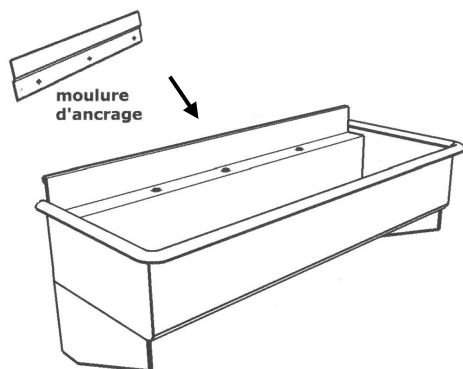

ÉVIER À MAIN MURAL

POUR ROBINET DE TYPE COMPTOIR

EMM-36-C

Modèle	Bassin	Longueur	Profondeur	Hauteur	PRIX
EMM-24-C	1	27"	20³/₄"	9"	
EMM-36-C	1	39"	20³/₄"	9"	
EMM-48-C	1	51"	20³/₄"	9"	
EMM-60-C	1	63"	20³/₄"	9"	
EMM-72-C	1	75"	20³/₄"	9"	
EMM-84-C	1	87"	20³/₄"	9"	
EMM-96-C	1	99"	20³/₄"	9"	
EMM-108-C	1	111"	20³/₄"	9"	
EMM-120-C	1	123"	20³/₄"	9"	

Évier en acier inoxydable.

N.B. Spécifiez l'emplacement et les dimensions des trous du robinet lors de la commande.

Robinet de comptoir non inclus prix sur demande.

Drain 3¹/₂" dia.