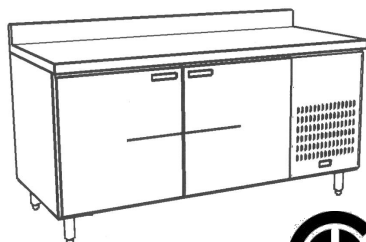

CONGÉLATEUR

LBF-60-SC

Modèle	H/P	Portes	Longueur	Profondeur	Hauteur	PRIX
LBF-48-SC	1/3	1	48"	30"	34"	
LBF-60-SC	1/3	2	60"	30"	34"	
LBF-72-SC	1/3	2	72"	30"	34"	

Compresseur incorporé.
Fiche et cordon de 6' - 0" inclus.

NOTE : Tablettes ajustables tout en acier inoxydable et tous les congélateurs avec unité intégrée incluent le contrôle digital avec affichage pour la lecture de la température et une panne évaporatrice.

LES PRIX N'INCLUENT PAS LES FRAIS DE RÉCUPÉRATION SORAC

OPTIONS POUR MODÈLE RI

Côté en acier inoxydable, chacun-----Inclus
Serrure de porte, chacune----- pour frigo seulement
Lumière -----sur demande
Pied ajustable acier inoxydable, chacun ----- $
Contrat de service----- Voir page 4