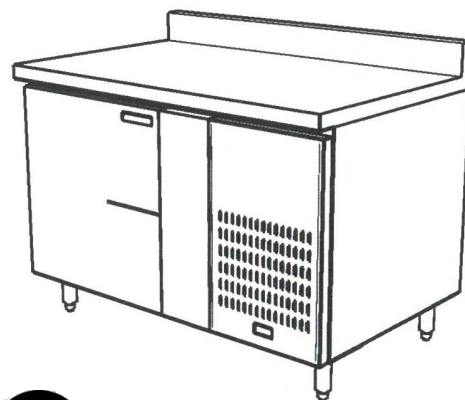

LB-48-SC

NOTE : Tablettes ajustables tout en acier inoxydable et tous les réfrigérateurs avec unité intégrée incluent le contrôle digital ainsi que la lecture de la température.

Le plateau évaporateur est inclus avec tous les modèles dont le compresseur est incorporé.

OPTIONS pour les modèles ci-haut

- Dossier de 4 " en acier inox., pied lin calculez minimum 4' -----
- Côté acier inoxydable----- **Inclus**
- Prise de courant dans le dossier, chacune-----
- Serrure de porte, chacune -----
- Arrière en acier inox. pied lin-----
- Lumière----- **Prix sur demande**
- Régulateur de température pour s/c----- **Inclus**
- Pied ajustable acier inox., chacun-----
- Dégivrage automatique ("Time Clock")----- **Inclus**
- Tiroir réfrigéré avec plat ----- **Prix sur demande**

LES PRIX N'INCLUENT PAS LES FRAIS DE RÉCUPÉRATION SORAC