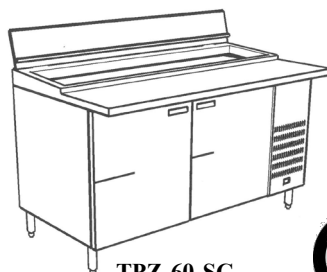

COMPTOIR À PIZZA

Dessus en acier inoxydable

Modèle	Portes	Longueur	Profondeur	Hauteur	PRIX
TPZ-48-R	2	48"	34"	34"	
TPZ-60-R	3	60"	34"	34"	
TPZ-72-R	3	72"	34"	34"	
TPZ-96-R	4	96"	34"	34"	

Avec rideau d'air.

Évaporateur inclus seulement, avec rideau d'air inclus.

Compresseur à distance, compresseur non inclus.

Dessus de marbre ou de bois en option.

Récipients en acier inox. 2 1/2" de profond.

N.B. Marbre et bois non inclus au prix. Prix sur demande.

Glissière amovible pour recevoir 4 cabarets de 18"x 26" dans 1 porte seulement (EN OPTION)

TPZ-60-SC

COMPTOIR À PIZZA

Dessus en acier inoxydable

Modèle	HP	Longueur	Profondeur	Hauteur	PRIX
TPZ-48-SC	1/4	48"	34"	34"	
TPZ-60-SC	1/4	60"	34"	34"	
TPZ-72-SC	1/4	72"	34"	34"	
TPZ-96-SC	1/3	96"	34"	34"	

Cordon et fiche de 6'-0" inclus.

COMPTOIR À PIZZA dessus bois lamellé

Dessus en bois lamellé

Modèle	HP	Longueur	Profondeur	Hauteur	PRIX
TPZB-48-SC	1/4	48"	34"	34"	
TPZB-60-SC	1/4	60"	34"	34"	
TPZB-72-SC	1/4	72"	34"	34"	
TPZB-96-SC	1/3	96"	34"	34"	

Compresseur incorporé avec plateau évaporateur et rideau d'air inclus.

Dessus de bois inclus avec rideau d'air.

NOTE : Tablettes ajustables en inox, contrôle digital et affichage de la température inclus.

Le plateau évaporateur est inclus avec tous les modèles dont le compresseur est incorporé.

OPTIONS pour les modèles ci-haut

Côté en acier inox. ----- **Inclus**
Serrure de porte, chacune -----
Lumière ----- **Prix sur demande**
Pied ajustable acier inox., chacun -----
Rideau d'air pour plats ----- **Inclus**

Arrière en acier inox. pied lin-----
Régulateur de température pour s/c ----- **Inclus**
Dégivrage automatique (" time clock ") ----- **Inclus**
Contrat de service ----- **Voir Page 4**
Marbre ----- **Prix sur demande**
Angle pour cabaret par porte-----

LES PRIX N'INCLUENT PAS LES FRAIS DE RÉCUPÉRATION SORAC