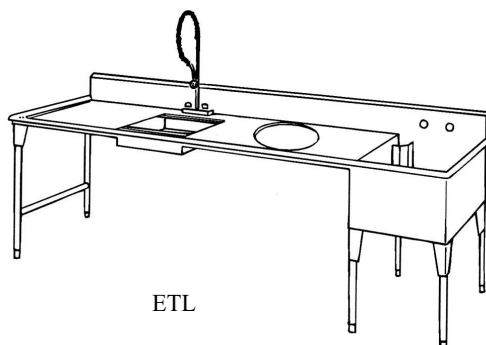

## DRAIN DE PLANCHER

Modèle	Longueur	Profondeur	Hauteur	Prix
DRA-PLA-24-24	24"	24"	4"	
DRA-PLA-36-24	36"	24"	4"	

Bassin en inox. avec sortie de 2" φ.  
Grille amovible en aluminium.  
Autres dimensions sur demande.  
Grille amovible en inox. prix sur demande.