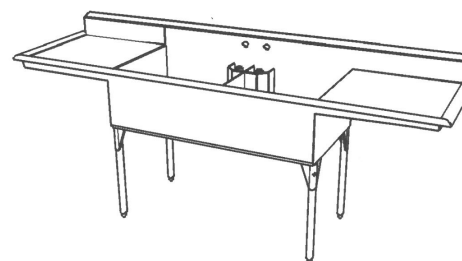

ÉVIER À CHAUDRON AVEC ÉGOUTTOIR

Modèle	Bassins	Longueur	Profondeur	Hauteur	PRIX
ECU-24-D-24	1	49 1/2"	27"	37"	
ECU-24-G-24	1	49 1/2"	27"	37"	
ECD-36-G-12	2	49 1/2"	27"	37"	
ECD-36-D-12	2	49 1/2"	27"	37"	
ECD-36-G-24	2	61 1/2"	27"	37"	
ECD-36-D-24	2	61 1/2"	27"	37"	

Longueur du bassin double 36" Longueur du bassin simple 24".
Robinet non inclus, pattes en acier inoxydable et pieds en plastique.
Spécifiez l'égouttoir à gauche ou à droite.

ÉVIER À CHAUDRON AVEC ÉGOUTTOIR

Modèle	Bassins	Longueur	Profondeur	Hauteur	PRIX
ECD-48-G-24	2	73 1/2"	27"	37"	
ECD-48-D-24	2	73 1/2"	27"	37"	

Longueur du bassin double 48".
Robinet non inclus.
Spécifiez l'égouttoir à gauche ou à droite

ÉVIER À CHAUDRON AVEC ÉGOUTTOIRS

Modèle	Bassins	Longueur	Profondeur	Hauteur	Prix
ECT-48-GD-18	3	84"	27"	37"	
ECT-48-GD-24	3	96"	27"	37"	
ECT-48-GD-30	3	108"	27"	37"	

Robinet non inclus, pattes en acier inoxydable et pieds en plastique.

ÉVIER À CHAUDRON AVEC ÉGOUTTOIRS

Modèle	Bassins	Longueur	Profondeur	Hauteur	PRIX
ECD-36-GD-18	2	72"	27"	37"	
ECD-48-GD-18	2	84"	27"	37"	
ECD-48-GD-24	2	96"	27"	37"	

Robinet non inclus, pattes en acier inoxydable et pieds en plastique.
Note: Tous nos éviers standards ont une pente vers le drain.

OPTIONS

Pied ajustable en acier inoxydable, chacun-----
Robinet 8" T&S Modèle B-0231 -----**Prix sur demande**

N.B. Tous nos éviers ont une pente pour mieux drainer l'eau.