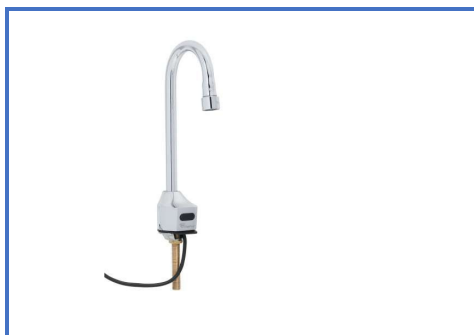

EC-3100

Robinet avec capteur électronique à montage comptoir mono trou en laiton chromé poli et bec de cygne de 4-1/8'' aérateur anti-vandalisme de 2,2 GPM, module de commande AC/DC avec interrupteur de débit, régulateur de température, tuyaux flexibles d'alimentation en acier inoxydable avec raccords à compression de 3/8''.

Prix sur demande