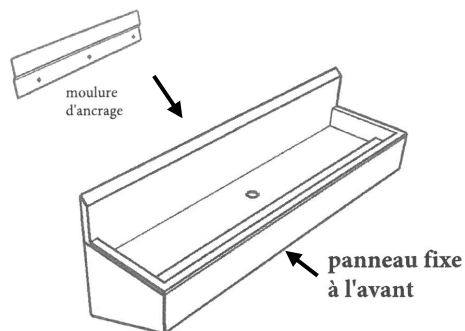

EMM-48-BUB-L

ÉVIER MURAL POUR ABREUVOIR

Modèle	Bassin	Longueur	Profondeur	Hauteur	PRIX
EMM-36-BUB-L	1	36"	13"	18"	
EMM-48-BUB-L	1	48"	13"	18"	
EMM-60-BUB-L	1	60"	13"	18"	
EMM-72-BUB-L	1	72"	13"	18"	
EMM-84-BUB-L	1	84"	13"	18"	
EMM-96-BUB-L	1	96"	13"	18"	

Évier en acier inoxydable avec drain 1½" dia. avec panneau fixe devant.
N.B. Spécifiez l'emplacement et les dimensions des trous des abreuvoirs
lors de la commande.

Abreuvoir non inclus prix sur demande.