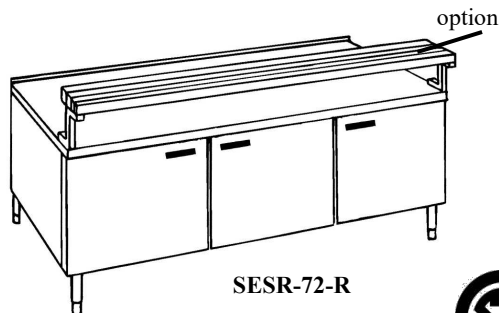

SUPPORT À ÉQUIPEMENT réfrigéré

Modèle	Portes	Longueur	Profondeur	Hauteur	PRIX
SESR-36-R	2	36"	30"	24"	
SESR-48-R	2	48"	30"	24"	
SESR-60-R	3	60"	30"	24"	
SESR-72-R	3	72"	30"	24"	
SESR-84-R	4	84"	30"	24"	
SESR-96-R	4	96"	30"	24"	

Compresseur à distance, compresseur non inclus.
Tablette optionnelle.
Évaporateur inclus seulement.

SESR-72-R