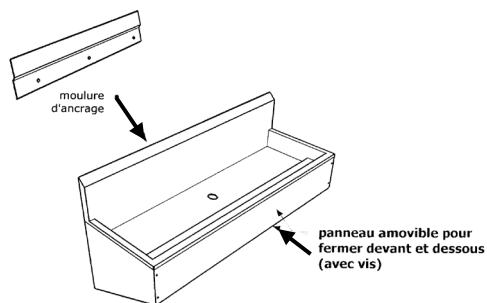

EMM-36-BUB

ÉVIER MURAL POUR ABREUVOIR

Modèle	Bassin	Longueur	Profondeur	Hauteur	PRIX
EMM-36-BUB	1	36"	13"	18"	
EMM-48-BUB	1	48"	13"	18"	
EMM-60-BUB	1	60"	13"	18"	
EMM-72-BUB	1	72"	13"	18"	
EMM-84-BUB	1	84"	13"	18"	
EMM-96-BUB	1	96"	13"	18"	

Évier en acier inoxydable avec drain 1½" dia. avec panneau amovible devant.
N.B. Spécifiez l'emplacement et les dimensions des trous des abreuvoirs
lors de la commande.

Abreuvoir non inclus prix sur demande.