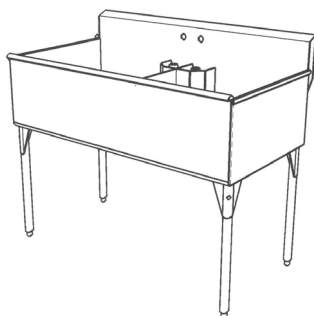

Évier Double

Modèle	Bassin	Longueur	Profondeur	Hauteur	Prix
ECD-36-LD	2	36-3/8"	27"	37"	
ECD-48-LD	2	48-3/8"	27"	37"	

Évier tout s/s 18g. 304.

Pattes en inox, espace pour robinet 8" c/c de type mural avec drain 1 1/2" avec trop-plein de 10" et garde amovible.

ECD-48-LD