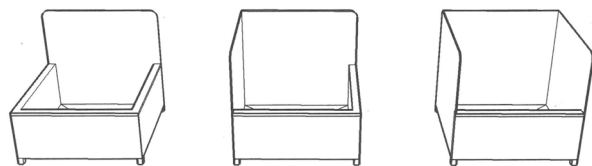

1 côté (1C)   2 côtés (2C)   3 côtés (3C)
BAS-MOP-24-1C   BAS-MOP-24-2C   BAS-MOP-24-3C