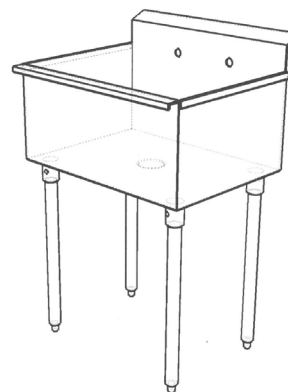

SÉRIE ÉCONO

ÉVIER À CHAUDRON

Modèle	Cuve	Longueur	Profondeur	Hauteur	prix
ECU-24-L	1	24"	21 1/2"	34 1/2"	
ECU-36-L	1	36"	21 1/2 "	34 1/2"	

(Drain avec panier, pattes en acier inox., pieds en plastique)

Robinet non inclus.

N.B. Tous les éviers Écono n'ont pas de pente pour l'égouttement d'eau.

ECU-24-L