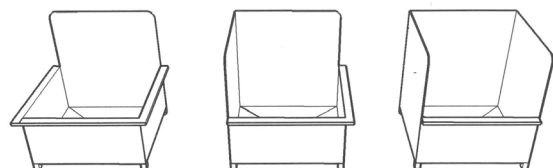

1 côté (1C)   2 côtés (2C)   3 côtés (3C)
BAS-MOP-24-L-1C   BAS-MOP-24-L-2C   BAS-MOP-24-L-3C

BASSIN POUR MOP tout en inox.

Modèle	Longueur	Profondeur	Hauteur	Prix
BAS-MOP-24	24"	24"	10 ½"	

Bassin 9½" de creux.
Avec drain s/s avec sortie 3".
Extérieur doublé en inox. pour une plus belle apparence.