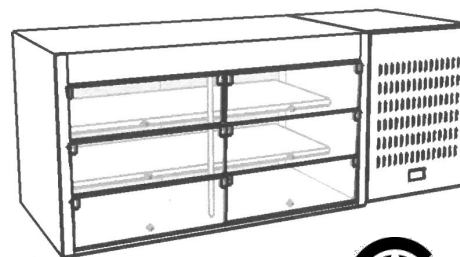

ARMOIRE À ÉTALAGE modèle comptoir

Modèle	HP	Longueur	Profondeur	Hauteur	PRIX
AMT-48-PB-SC	1/4	48"	24"	24"	
AMT-60-PB-SC	1/4	60"	24"	24"	

Portes battantes à l'avant et coulissantes à l'arrière.
Compresseur incorporé.
Fiche et cordon de 6'-0" inclus.

N.B. – Le plateau évaporateur, le dégivreur automatique et le régulateur de température sont inclus au prix.
N.B. armoire à étalage murale si évaporateur (blower), elle aura 26" de profond au lieu de 24".

AMT-60-PB-SC

ARMOIRE À ÉTALAGE modèle comptoir

Modèle	HP	Longueur	Profondeur	Hauteur	PRIX
AMT-46-SC-C	1/4	46"	24"	36"	
AMT-58-SC-C	1/4	58"	24"	36"	

Avec compresseur incorporé sur le dessus.
Fiche et cordon de 6'-0" inclus.

N.B. Le dégivreur automatique et le régulateur de température sont inclus au prix.

NOTE : Tablettes ajustables en acier inoxydable et contrôle digital et affichage de la température sont inclus.
N.B. armoire à étalage murale si évaporateur (blower), elle aura 26" de profond au lieu de 24".

Contrat de service ----- Voir page 4