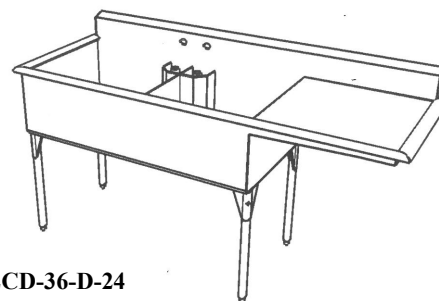

ECD-36-D-24