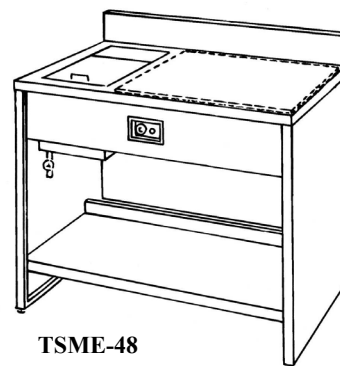

TABLE DE TRAVAIL avec réchaud

Modèle	KW	Longueur	Profondeur	Hauteur	PRIX
TSME-48	3	48"	24"	34"	
TSME-48	3	48"	30"	34"	

Réchaud à vapeur encastré 14" X 18".

Modèle électrique.
Inspection spéciale.
Spécifiez 208V ou 240V, 1 Phase.
Élément incoloy encastré inclus.
Dessus en acier inoxydable avec un " sani kleen" amovible inclus.

TSME-48