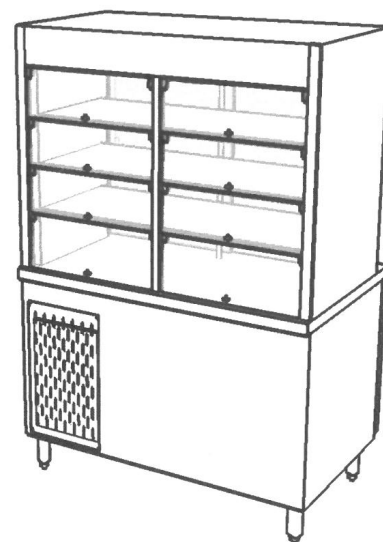

UDPB-48-SC

LES PRIX N'INCLUENT PAS LES FRAIS DE RÉCUPÉRATION DE SORAC