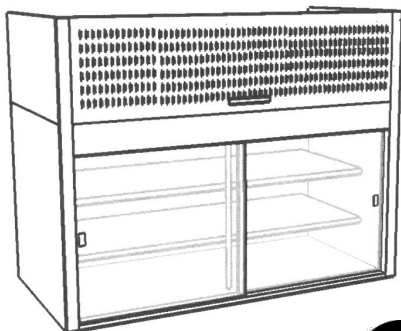

AMT-46-SC-C

ARMOIRE À ÉTALAGE modèle comptoir

Modèle	Longueur	Profondeur	Hauteur	PRIX
AMT-48-PB-R	48"	26"	37"	
AMT-60-PB-R	60"	26"	37"	
AMT-72-PB-R	72"	26"	37"	

Portes battantes à l'avant et coulissantes à l'arrière.
Compresseur à distance / évaporateur inclus seulement.

N.B. Tablettes ajustables en acier inoxydable.
NOTE : Tablettes ajustables en acier inoxydable et contrôle digital et affichage de la température sont inclus.